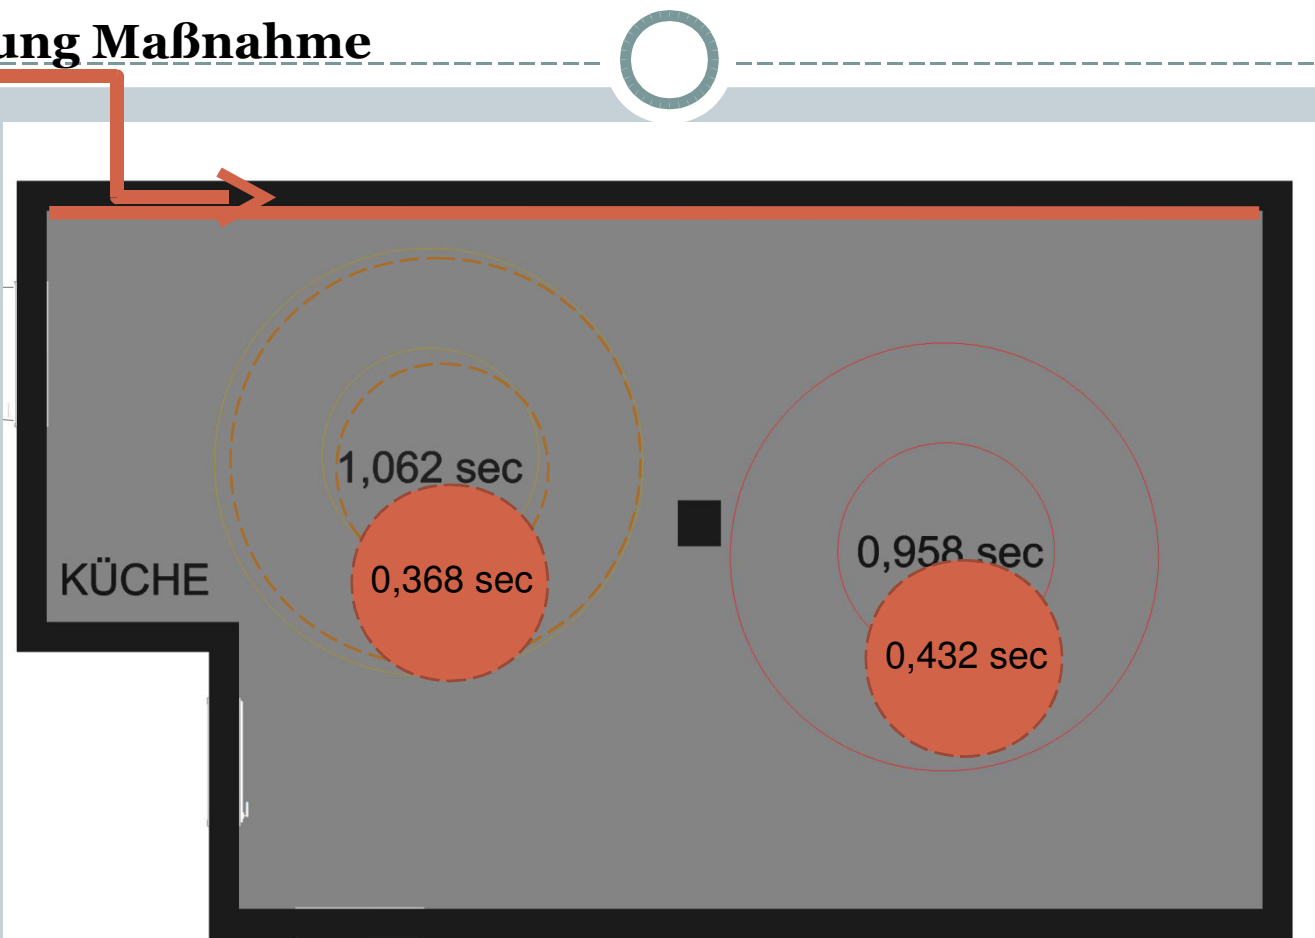

Akustikmessungen

Hörakustik Becker
Seminarraum

Messung nach Maßnahme

Oliver Senczek

Ansichten

Ansicht Rechts

Ansicht vorn

Ansicht oben Perspektive

Akustik-Messung am 01.12.2014 (vorher) bei Hörakustik Becker, Koblenz

Grundriss

Ausführung Maßnahme

Festgestellte Nachhallzeiten:

Vorgeschlagene Maßnahme

Die markierte Wand wurde mit einer Baumwolltapete versehen. Weitere Maßnahmen wurden noch nicht durchgeführt (Bestuhlung, weitere Wandbeläge).

Dennoch hat dies zu einer deutlichen Reduzierung der Nachhallzeiten geführt. Die Messungen vom 01.12.2014 hatten folgende Werte ergeben:

Wert 1: 1,062 sec - jetzt: 0,368 sec (Messung vom 16.04.2015)

Wert 2: 0,958 sec - jetzt: 0,432 sec (Messung vom 16.04.2015)

Somit konnte die Nachhallzeit deutlich reduziert werden. Um das angenehme Akustikerlebnis zu schaffen, sollte zumindest eine weitere Wand, idealerweise die nachfolgend markierte Decke ebenfalls mit der schallabsorbierenden Tapete gestaltet werden.