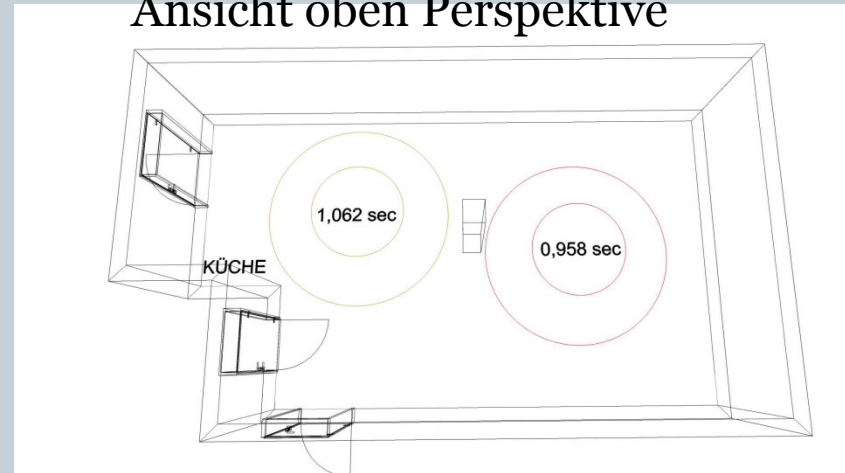

Akustikmessungen

Hörakustik Becker
Seminarraum

Messung nach Maßnahme

Oliver Senczek

Ansichten

Ansicht Rechts

Ansicht vorn

Ansicht oben Perspektive

Akustik-Messung am 01.12.2014 (vorher) bei Hörakustik Becker, Koblenz

Grundriss

Ausführung Maßnahme

Festgestellte Nachhallzeiten:

Vorgeschlagene Maßnahme

Die markierte Wand wurde mit einer Baumwolltapete versehen. Weitere Maßnahmen wurden noch nicht durchgeführt (Bestuhlung, weitere Wandbeläge).