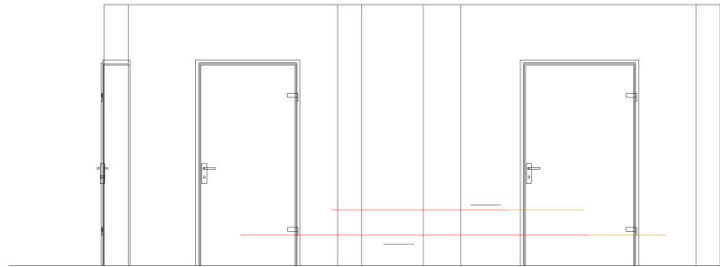

Akustikmessungen

Hörakustik Becker
Seminarraum

Messung nach Maßnahme

Oliver Senczek

Ansichten

Ansicht Rechts

Ansicht vorn

Ansicht oben Perspektive

Akustik-Messung am 01.12.2014 (vorher) bei Hörakustik Becker, Koblenz

Grundriss

Ausführung Maßnahme

Festgestellte Nachhallzeiten:

Vorgeschlagene Maßnahme

Die markierte Wand wurde mit einer Baumwolltapete versehen. Weitere Maßnahmen wurden noch nicht durchgeführt (Bestuhlung, weitere Wandbeläge).